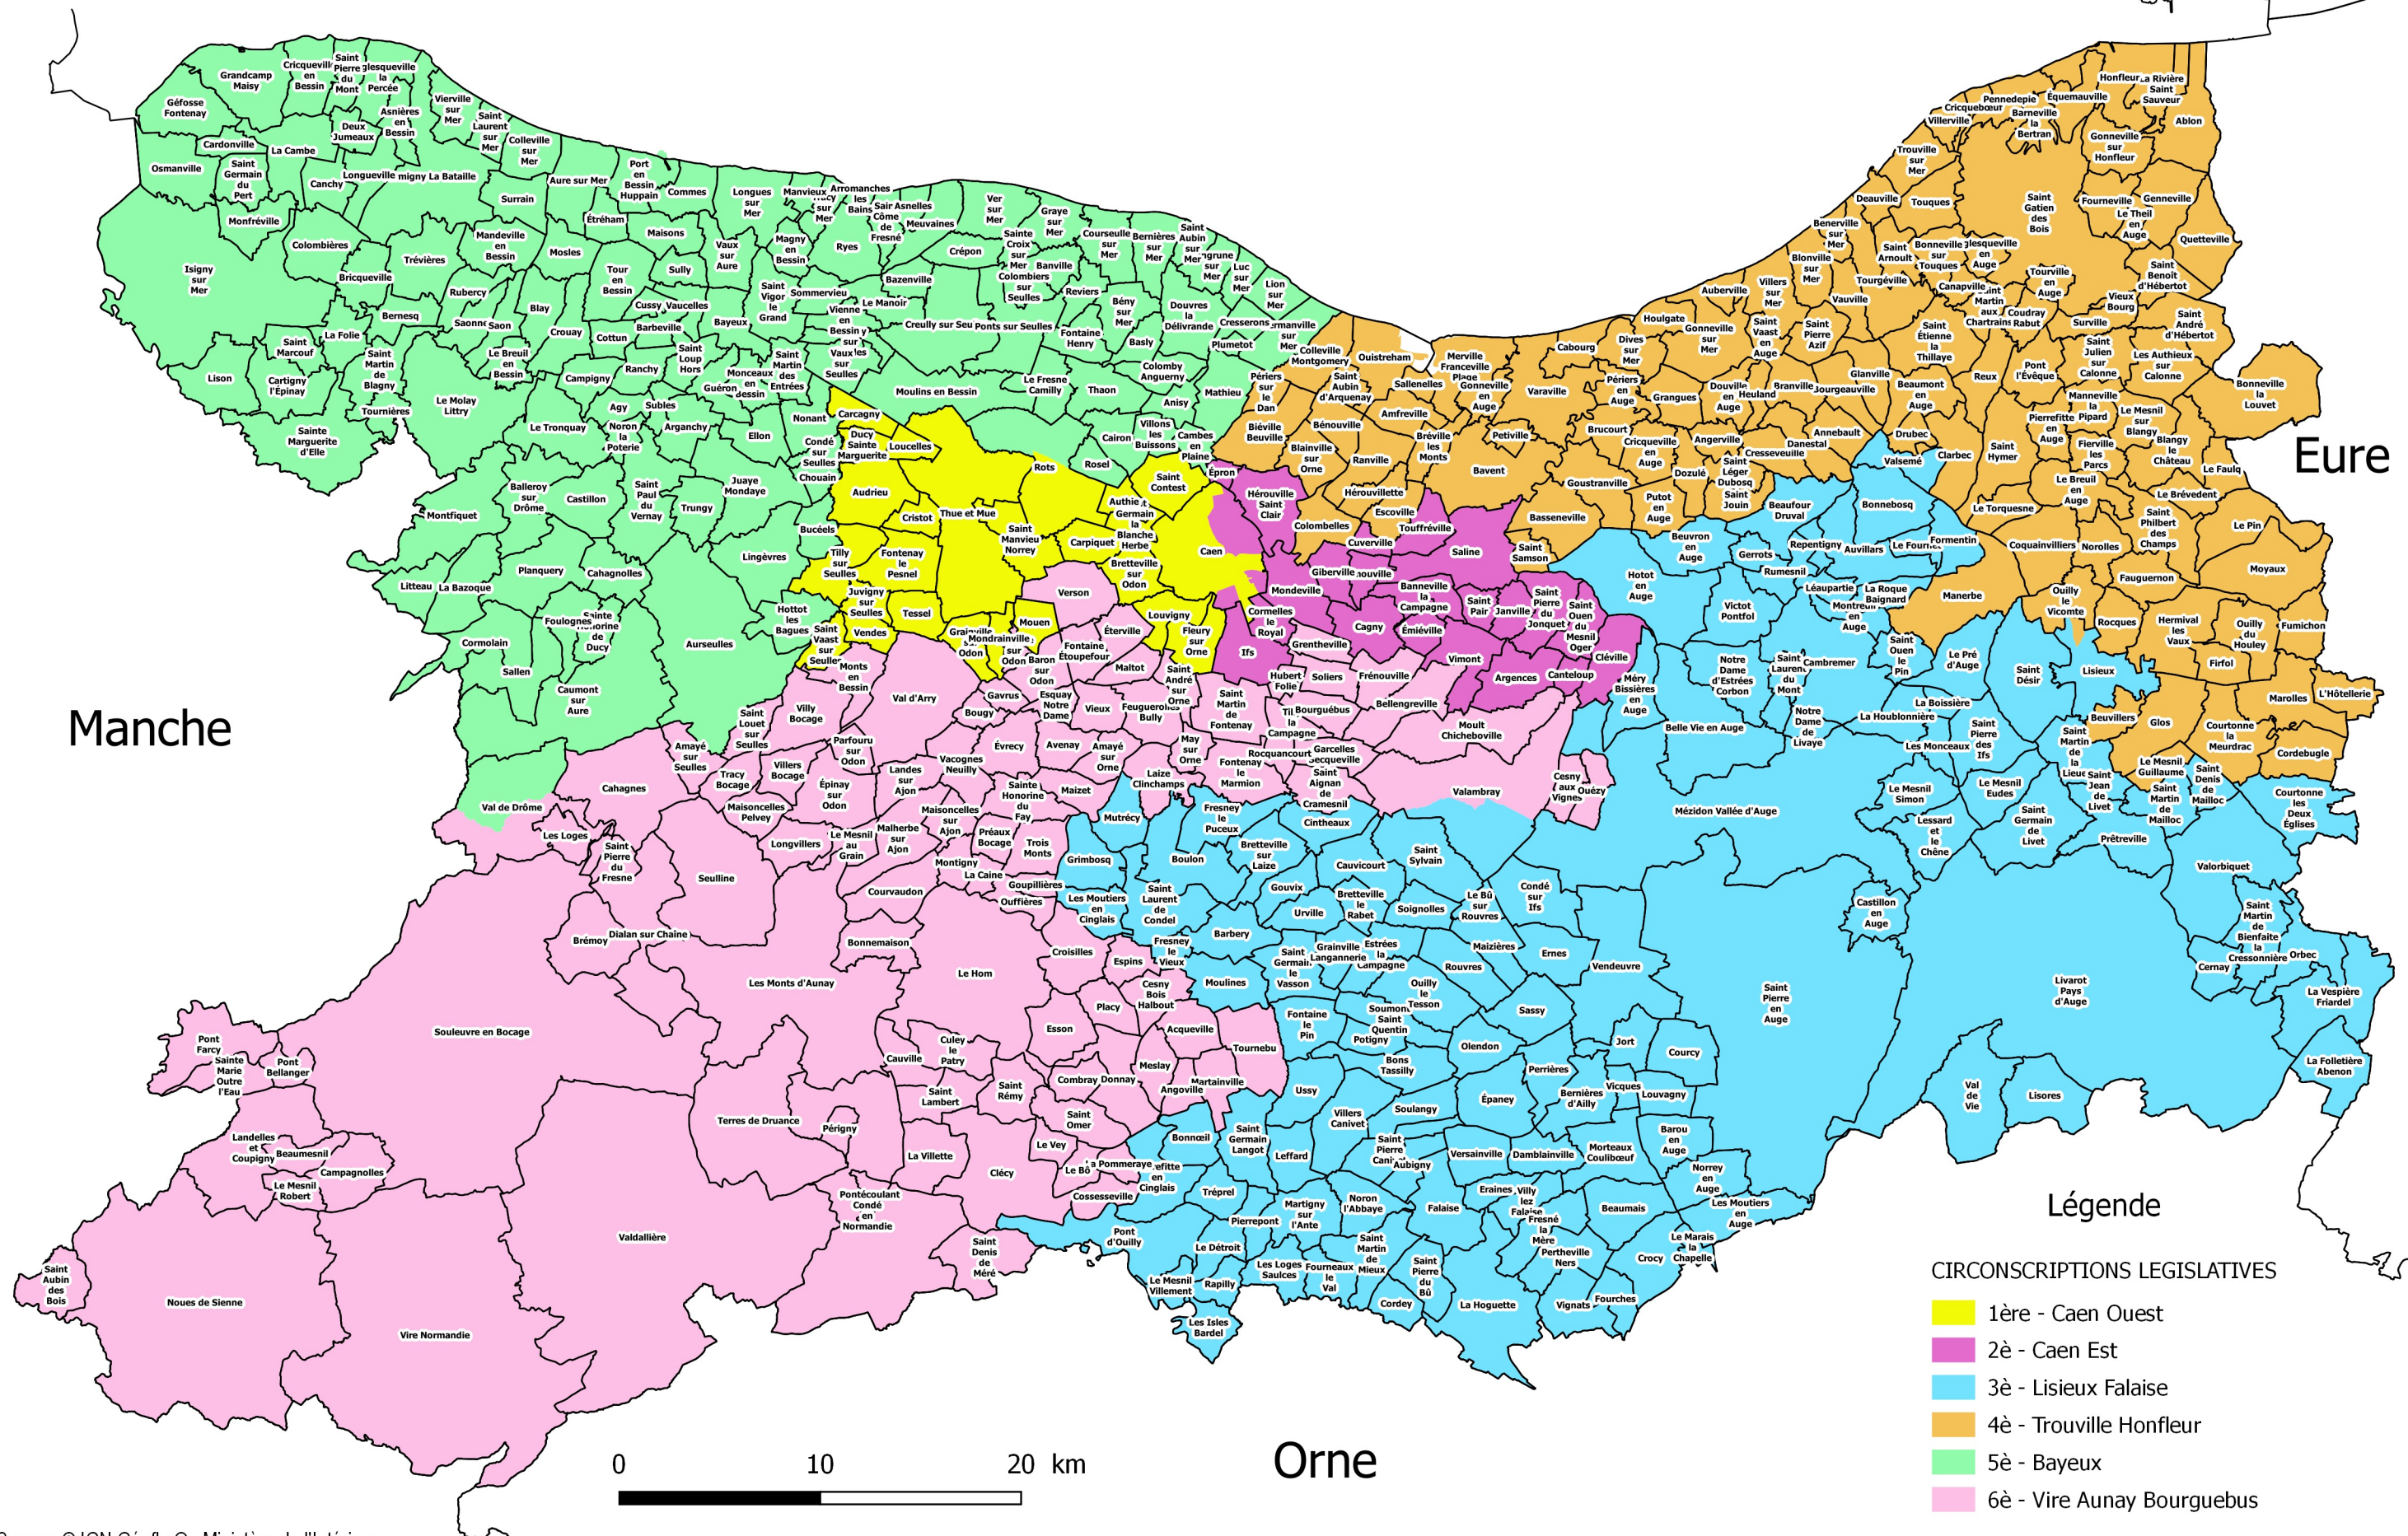

Circonscriptions législatives et découpage communal

Manche

Eure

Orne

Légende

- CIRCONSCRIPTIONS LEGISLATIVES
- 1ère - Caen Ouest
 - 2ème - Caen Est
 - 3ème - Lisieux Falaise
 - 4ème - Trouville Honfleur
 - 5ème - Bayeux
 - 6ème - Vire Aunay Bourguebus

Source: © IGN GéoFla © , Ministère de l'Intérieur

Service du Système d'Information, de la Circulation Routière et de l'Expertise Territoriale (SSICRET)